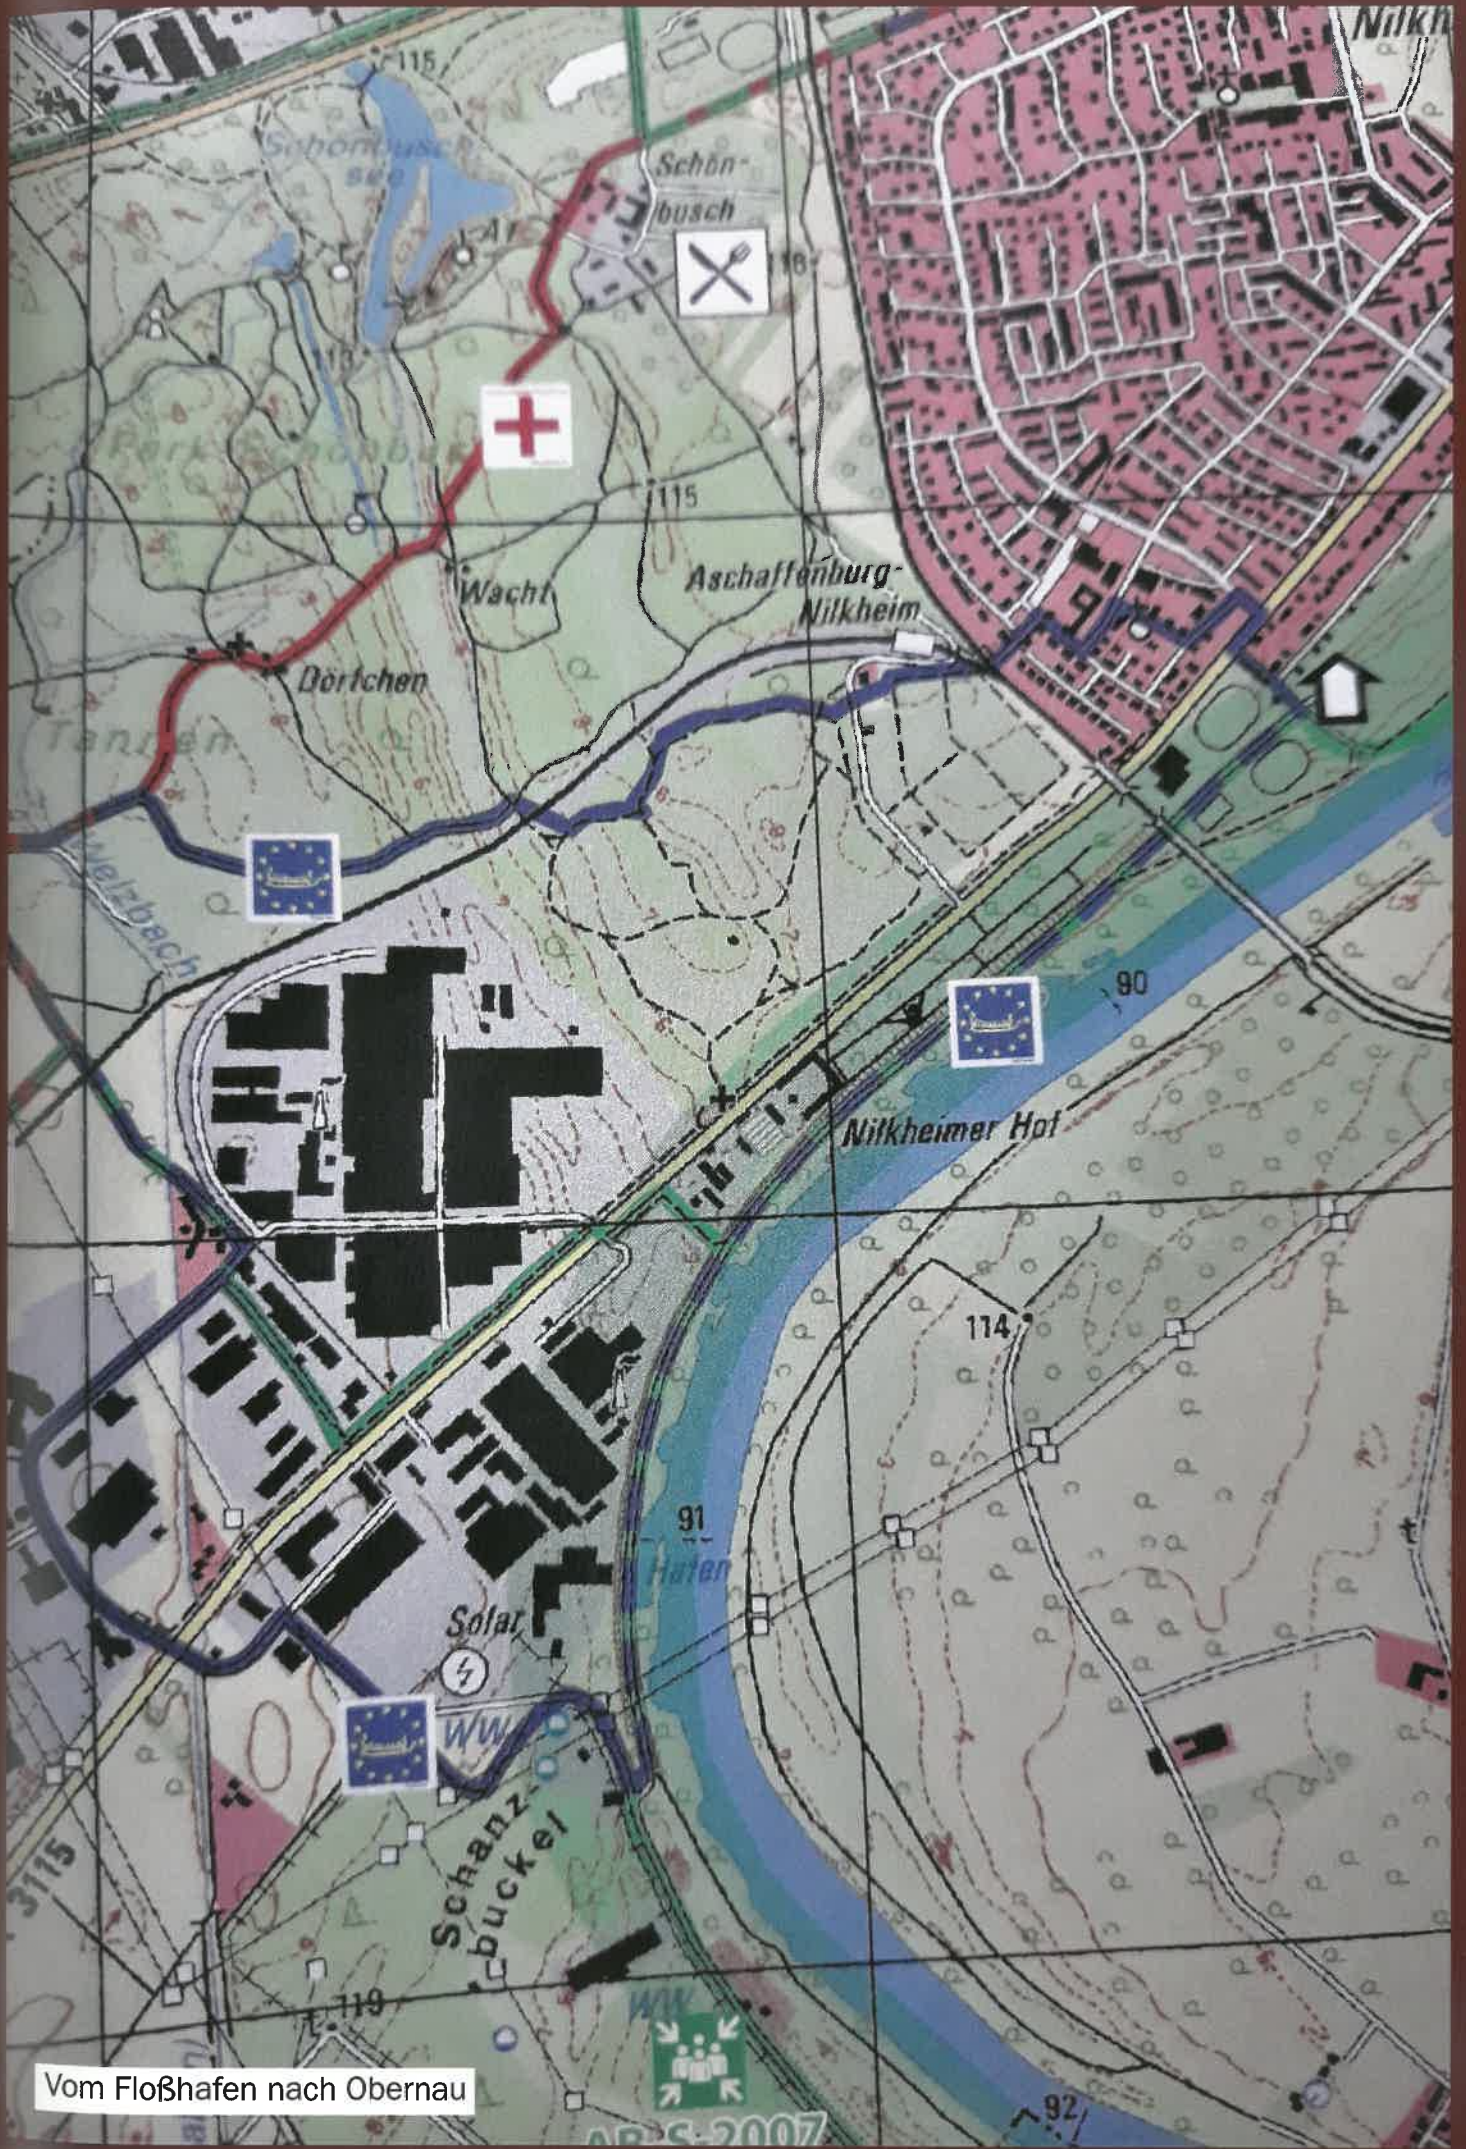

7

Topographische Freizeitkarte
1 : 25 000

13.03.	Schönbusch
14.03.	Godelsberg - Klinikum
15.03.	Wanderung Mainufer (Leider) - Schönbusch
16.03.	Spendenbescheid Neitzer ausgetragen
17.03.	Spendenbescheide Godelsberg ausgetragen
18.03.	Wanderung Schmerlenbach, Waldrand
19.03.	Fasanerie (größere Runde)
20.03.	Schweinheim - Erbig
21.03.	Hochmuth - Geschenk abgegeben
22.03.	Schweinheim - Ludwigstempel
23.03.	Godelsberg (Berliner Allee)
24.03.	Fasanerie (größere Runde)
25.03.	Schweinheim (3 Kreuze: abgekürzt)
26.03.	Johannesberg (Rundweg Blauer Pilz abgekürzt)
27.03.	Damm (an der Aschaff entlang)
28.03.	Godelsberg - Teufelskanzeln - Fasanerie
29.03.	Alte Mainbrücke - Westringbrücke - Rundwanderung
30.03.	Röderbach - Krämersgrund - Godelsberg
31.03.	Haibacher Schweiz - Büchelberg
01.04.	Godelsberg - Berliner Allee - Haibacher Steinbruch
02.04.	Schweinheim - EXE
03.04.	Fasanerie - Großmutterwiese - Schöntal
04.04.	Fasanerie - Kugelberg (Schellenmühle)
05.04.	Grauberg - EXE
06.04.	Radweg Ring bis Main - Stadtfriedhof
07.04.	Schönbusch - "die Brücke" - (Rundwanderung)
08.04.	Mainufer zwischen A'burg und Obernau
09.04.	Teufelskanzeln - Schellenmühle - Fasaneriesee
10.04.	Reservistenheim EXE -Wanderung Richtung Obernauer Kapelle
11.04.	Ostergeschenke - Marilies, Bernhard, Judith
12.04.	Gailbach - Haibach Elterhöfe
13.04.	Schellenmühle - K-Weg - Haibacher Schweiz
14.05.	Klinger-Hof - Straßbessenbach
15.04.	Klinikum - Haibacher Schweiz - Schellenmühle - Fasaneriesee
16.04.	Obernau - Mainaufwärts und zurück - Staustufe
17.04.	Obernau , Richtung Schweinheim, Obernauer Kapelle, Bollenwald
18.04.	Strietwald (Nordfriedhof) - Steinbachtal
19.04.	Fasanerie (große Runde)
20.04.	Schweinheim - Judenfriedhof - Drei Kreuze
21.04.	Schmerlenbach - Klinger Hof

Gentilsburg

Über die Haibacher Schweiz zum Wendelberg

Buchenmühle

Am Benzberg

Bei Dornau

Rundweg von der Buchenmühle nach Dornau

Am Floßhafen

Wiesen am Main