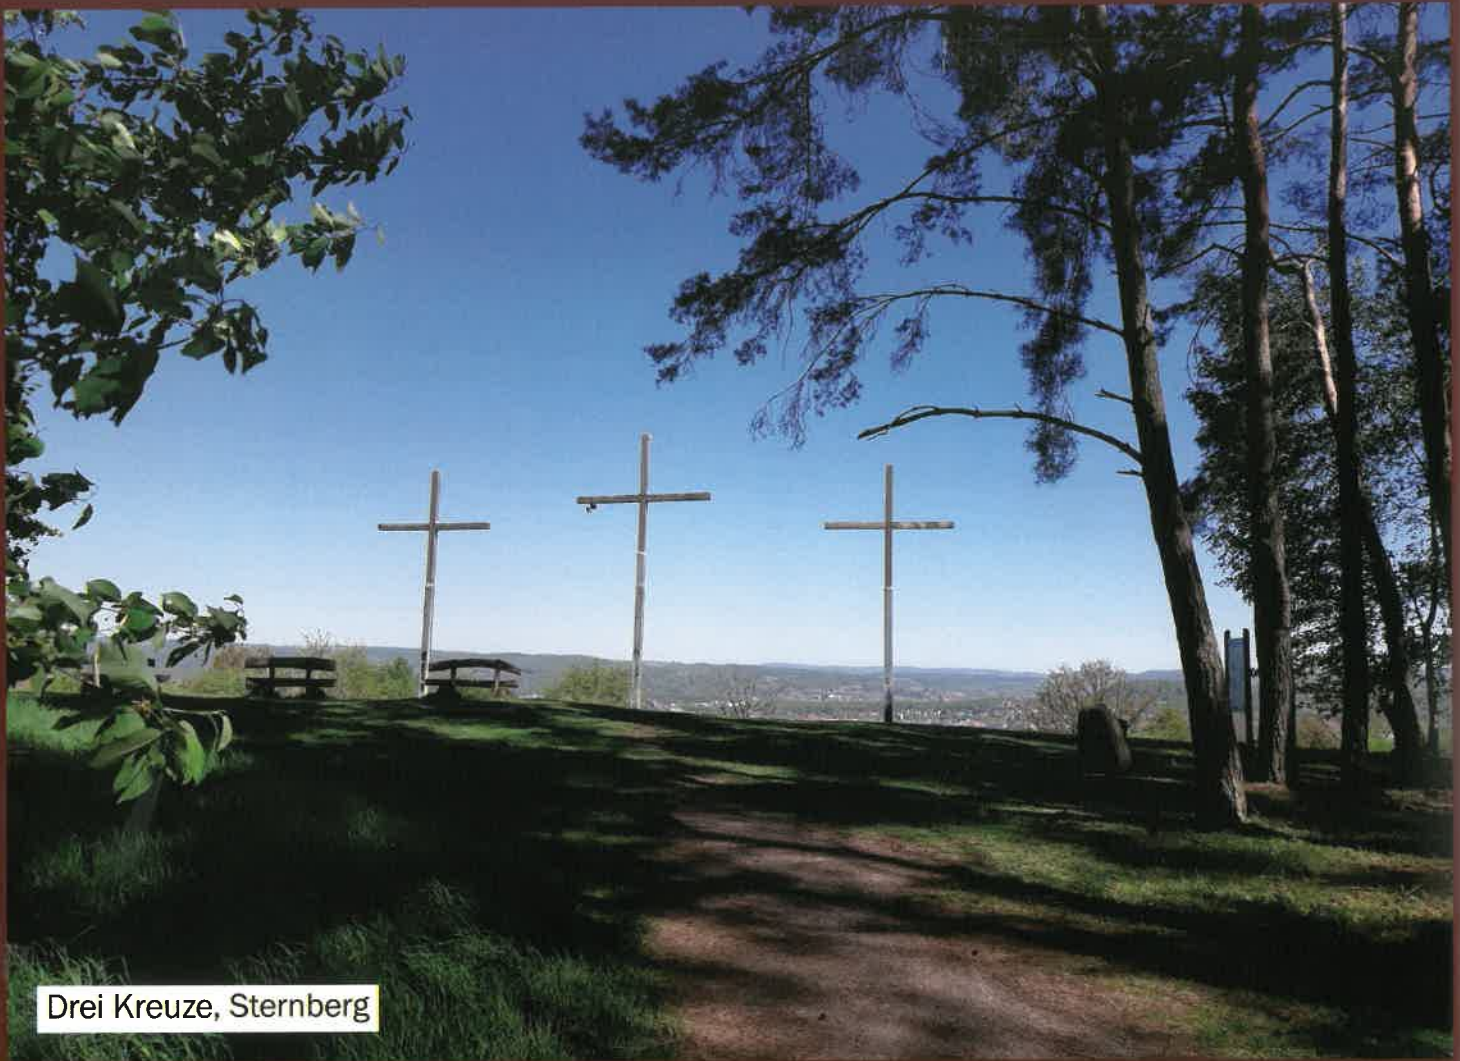

Ziitensuppe mit Wurststücken

✓ Käsefondue + Weißbrot + Jambon

Sauerwurst + Bratwurst + K. Bré

✓ Weißwurst + Sauerkraut + Brot

Am Kloster Schmerlenbach

Am Erbig

Schweinheim beim Ludwigstempel

Gentilhäuser vom Ring aus

Hochhaus in Damm, Großvater Vogler

Fasanerie

Drei Kreuze, Sternberg

Blick von der Teufelskanzel

historische Quellstube

Drei Kreuze, Sternberg

Judenfriedhof am Sternberg

Schweinheim rund um den Exe

Gentilsburg

Über die Haibacher Schweiz zum Wendelberg

Buchenmühle

Am Benzberg

Bei Dornau

Rundweg von der Buchenmühle nach Dornau

Am Floßhafen

Wiesen am Main

Fasanerie (mittelgroße Runde)

./

./ (Dachdecker)

Alzheimer Allee (fast Haibach) zurück (Regen)

./

Hildegard IWC Walking-Runde

Über die Haibacher Schweiz zum Wendelberg